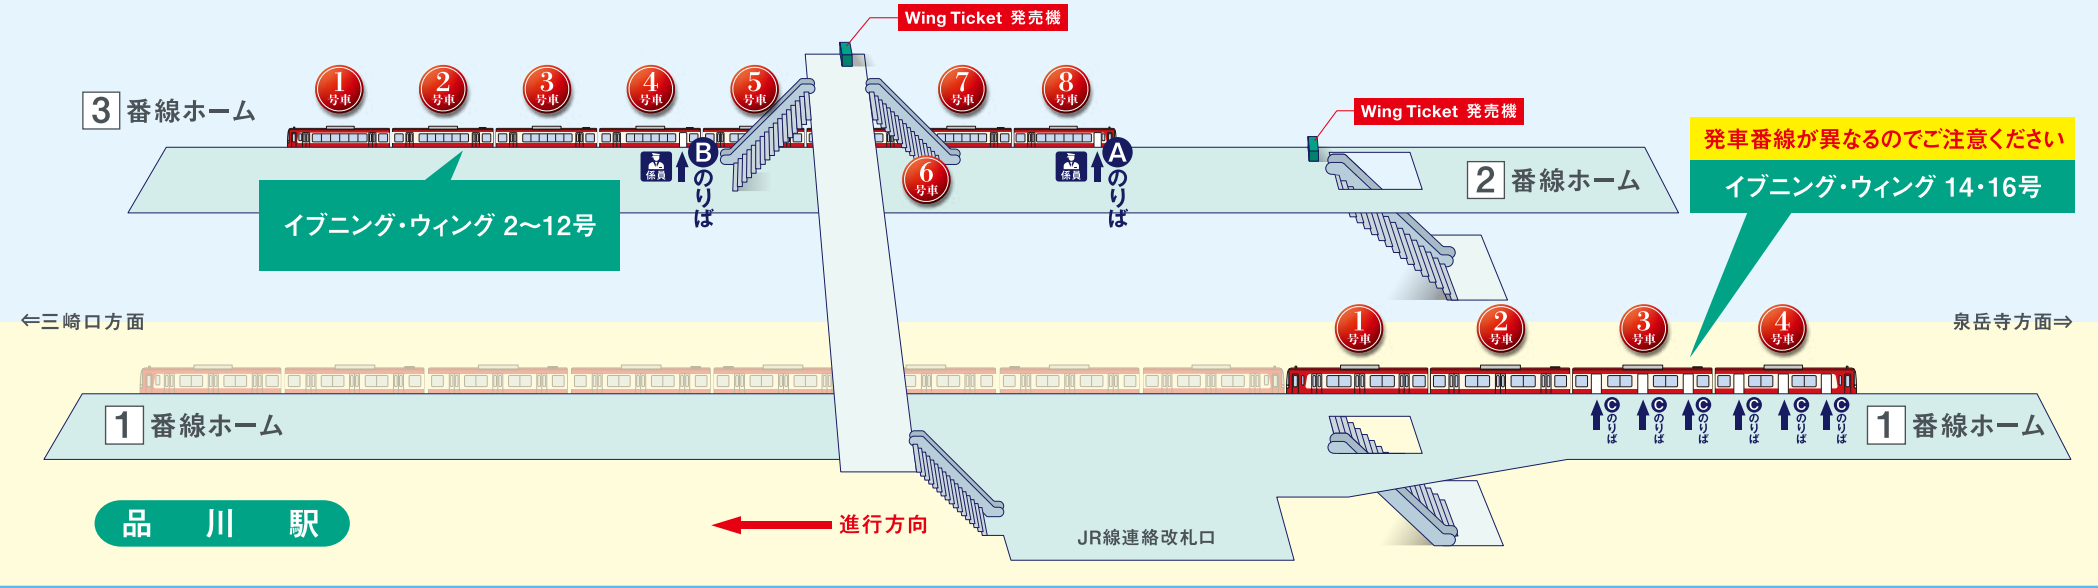

# イブニング・ウイング号 ご乗車の案内 乗車位置と座席番号

※□:補助席、□:車椅子スペース

※□:車椅子スペース、□:予備席